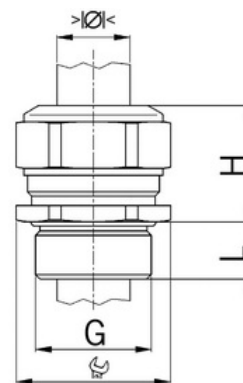

## Kabelová vývodka Progress, mosazná, dlouhý závit M40, dvoudílné těsnění dlouhé

Objednací kód: AG-1160.40

Typ závitu: **Metrický**  
Délka závitu (mm): **13**  
Materiál: **Kov**  
Povrch: **Poniklovaná**  
Vyztuženo skleněnými vlákny: **Ne**  
Odolné proti nárazům: **Ano**  
S pojistnou maticí: **Ne**  
Provedení: **Přímé**  
Šroubení pro ploché kabely: **Ne**  
Druh těsnění: **Těsnicí kroužek**  
Rozsah provozní teploty (°C): **-40**  
Pro armované kabely: **Ne**  
Stíněný: **Ne**

Jmenovitý průměr závitu metrický/PG: **40**  
Velikost klíče (mm): **46**  
Jakost materiálu: **Mosaz**  
Bez halogenů: **Ano**  
Stupeň krytí (IP): **IP68**  
Barva:  
K nacvaknutí do otvoru: **Ne**  
Vícenásobná těsnicí vložka: **Ne**  
Odlehčení v tahu: **Ano**  
Dělitelné šroubení: **Ne**  
Provedení testované ohledně nebezpečí výbuchu: **Ne**  
Provedení EMC: **Ne**