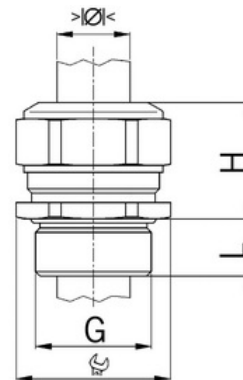

Kabelová vývodka Progress, mosazná, dlouhý závit Pg36

Objednací kód: AG-1160.36

Typ závitu: **Pg**
Délka závitu (mm): **15**
Materiál: **Kov**
Povrch: **Poniklovaná**
Vyztuženo skleněnými vlákny: **Ne**
Odolné proti nárazům: **Ano**
S pojistnou maticí: **Ne**
Provedení: **Přímé**
Šroubení pro ploché kabely: **Ne**
Druh těsnění: **Těsnicí kroužek**
Rozsah provozní teploty (°C): **-40**
Pro armované kabely: **Ne**
Stíněný: **Ne**

Jmenovitý průměr závitu metrický/PG: **36**
Velikost klíče (mm): **50**
Jakost materiálu: **Mosaz**
Bez halogenů: **Ano**
Stupeň krytí (IP): **IP68**
Barva:
K nacvaknutí do otvoru: **Ne**
Vícenásobná těsnicí vložka: **Ne**
Odlehčení v tahu: **Ano**
Dělitelné šroubení: **Ne**
Provedení testované ohledně nebezpečí výbuchu: **Ne**
Provedení EMC: **Ne**