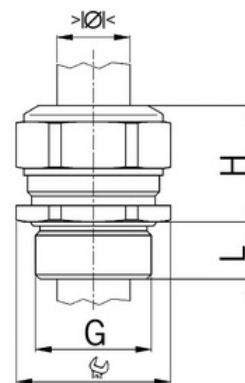

Kabelová vývodka Progress, mosazná, dlouhý závit M32, jednodílné těsnění dlouhé

Objednací kód: AG-1160.32.255

Typ závitu: **Metrický**
Délka závitu (mm): **13**
Materiál: **Kov**
Povrch: **Poniklovaná**
Vyztuženo skleněnými vlákny: **Ne**
Odolné proti nárazům: **Ano**
S pojistnou maticí: **Ne**
Provedení: **Přímé**
Šroubení pro ploché kabely: **Ne**
Druh těsnění: **Těsnící kroužek**
Rozsah provozní teploty (°C): **-40**
Pro armované kabely: **Ne**
Stíněný: **Ne**

Jmenovitý průměr závitu metrický/PG: **32**
Velikost klíče (mm): **36**
Jakost materiálu: **Mosaz**
Bez halogenů: **Ano**
Stupeň krytí (IP): **IP68**
Barva:
K nacvaknutí do otvoru: **Ne**
Vícenásobná těsnicí vložka: **Ne**
Odlehčení v tahu: **Ano**
Dělitelné šroubení: **Ne**
Provedení testované ohledně nebezpečí výbuchu: **Ne**
Provedení EMC: **Ne**