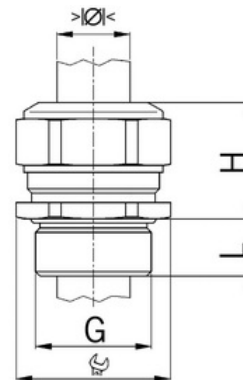

Stíněný: **Ne**

Jmenovitý průměr závitů metrický/PG: **29**

Velikost klíče (mm): **38**

Jakost materiálu: **Mosaz**

Bez halogenů: **Ano**

Stupeň krytí (IP): **IP68**

Barva:

K nacvaknutí do otvoru: **Ne**

Vícenásobná těsnicí vložka: **Ne**

Odlehčení v tahu: **Ano**

Dělitelné šroubení: **Ne**

Provedení testované ohledně nebezpečí výbuchu: **Ne**

Provedení EMC: **Ne**

Příslušenství