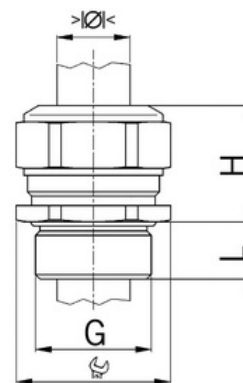

## Kabelová vývodka Progress, mosazná, dlouhý závit M25, jednodílné těsnění dlouhé

**Objednací kód: AG-1160.25.190**

Typ závitu: **Metrický**  
Délka závitu (mm): **11**  
Materiál: **Kov**  
Povrch: **Poniklovaná**  
Vyztuženo skleněnými vlákny: **Ne**  
Odolné proti nárazům: **Ano**  
S pojistnou maticí: **Ne**  
Provedení: **Přímé**  
Šroubení pro ploché kabely: **Ne**  
Druh těsnění: **Těsnící kroužek**  
Rozsah provozní teploty (°C): **-40**  
Pro armované kabely: **Ne**  
Stíněný: **Ne**

Jmenovitý průměr závitu metrický/PG: **25**  
Velikost klíče (mm): **30**  
Jakost materiálu: **Mosaz**  
Bez halogenů: **Ano**  
Stupeň krytí (IP): **IP68**  
Barva:  
K nacvaknutí do otvoru: **Ne**  
Vícenásobná těsnicí vložka: **Ne**  
Odlehčení v tahu: **Ano**  
Dělitelné šroubení: **Ne**  
Provedení testované ohledně nebezpečí výbuchu: **Ne**  
Provedení EMC: **Ne**