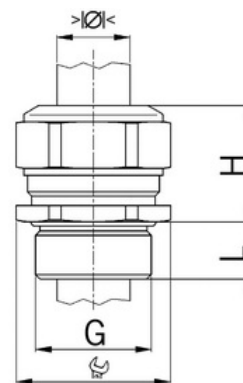

Kabelová vývodka Progress, mosazná, dlouhý závit M25, dvoudílné těsnění dlouhé

Objednací kód: AG-1160.25

Typ závitu: **Metrický**
Délka závitu (mm): **11**
Materiál: **Kov**
Povrch: **Poniklovaná**
Vyztuženo skleněnými vlákny: **Ne**
Odolné proti nárazům: **Ano**
S pojistnou maticí: **Ne**
Provedení: **Přímé**
Šroubení pro ploché kabely: **Ne**
Druh těsnění: **Těsnící kroužek**
Rozsah provozní teploty (°C): **-40**
Pro armované kabely: **Ne**
Stíněný: **Ne**

Jmenovitý průměr závitu metrický/PG: **25**
Velikost klíče (mm): **30**
Jakost materiálu: **Mosaz**
Bez halogenů: **Ano**
Stupeň krytí (IP): **IP68**
Barva:
K nacvaknutí do otvoru: **Ne**
Vícenásobná těsnicí vložka: **Ne**
Odlehčení v tahu: **Ano**
Dělitelné šroubení: **Ne**
Provedení testované ohledně nebezpečí výbuchu: **Ne**
Provedení EMC: **Ne**