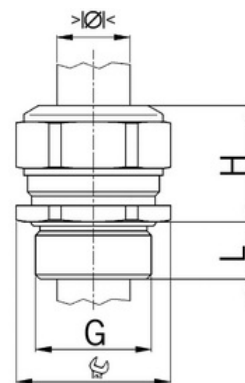

Stíněný: **Ne**

Jmenovitý průměr závitu metrický/PG: **21**

Velikost klíče (mm): **30**

Jakost materiálu: **Mosaz**

Bez halogenů: **Ano**

Stupeň krytí (IP): **IP68**

Barva:

K nacvaknutí do otvoru: **Ne**

Vícenásobná těsnicí vložka: **Ne**

Odlehčení v tahu: **Ano**

Dělitelné šroubení: **Ne**

Provedení testované ohledně nebezpečí výbuchu: **Ne**

Provedení EMC: **Ne**

Příslušenství