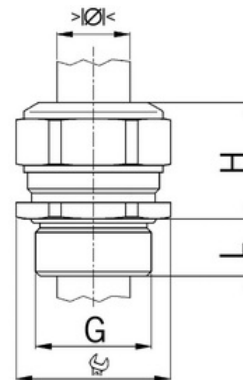

## Kabelová vývodka Progress, mosazná, dlouhý závit Pg21

Objednací kód: AG-1160.21

Typ závitu: **Pg**  
Délka závitu (mm): **12**  
Materiál: **Kov**  
Povrch: **Poniklovaná**  
Vyztuženo skleněnými vlákny: **Ne**  
Odolné proti nárazům: **Ano**  
S pojistnou maticí: **Ne**  
Provedení: **Přímé**  
Šroubení pro ploché kabely: **Ne**  
Druh těsnění: **Těsnicí kroužek**  
Rozsah provozní teploty (°C): **-40**  
Pro armované kabely: **Ne**  
Stíněný: **Ne**

Jmenovitý průměr závitu metrický/PG: **21**  
Velikost klíče (mm): **30**  
Jakost materiálu: **Mosaz**  
Bez halogenů: **Ano**  
Stupeň krytí (IP): **IP68**  
Barva:  
K nacvaknutí do otvoru: **Ne**  
Vícenásobná těsnicí vložka: **Ne**  
Odlehčení v tahu: **Ano**  
Dělitelné šroubení: **Ne**  
Provedení testované ohledně nebezpečí výbuchu: **Ne**  
Provedení EMC: **Ne**