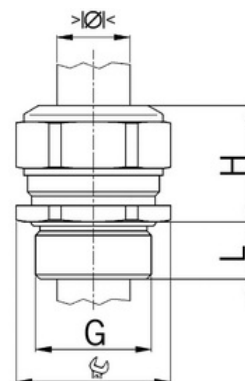

Kabelová vývodka Progress, mosazná, dlouhý závit M20, dvoudílné těsnění dlouhé

Objednací kód: AG-1160.20

Typ závitu: **Metrický**
Délka závitu (mm): **10**
Materiál: **Kov**
Povrch: **Poniklovaná**
Vyztuženo skleněnými vlákny: **Ne**
Odolné proti nárazům: **Ano**
S pojistnou maticí: **Ne**
Provedení: **Přímé**
Šroubení pro ploché kabely: **Ne**
Druh těsnění: **Těsnící kroužek**
Rozsah provozní teploty (°C): **-40**
Pro armované kabely: **Ne**
Stíněný: **Ne**

Jmenovitý průměr závitu metrický/PG: **20**
Velikost klíče (mm): **24**
Jakost materiálu: **Mosaz**
Bez halogenů: **Ano**
Stupeň krytí (IP): **IP68**
Barva:
K nacvaknutí do otvoru: **Ne**
Vícenásobná těsnicí vložka: **Ne**
Odlehčení v tahu: **Ano**
Dělitelné šroubení: **Ne**
Provedení testované ohledně nebezpečí výbuchu: **Ne**
Provedení EMC: **Ne**