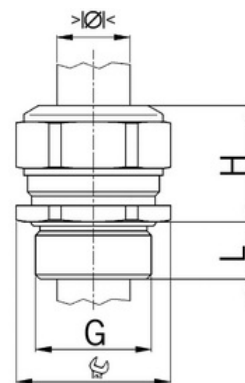

Stíněný: **Ne**

Jmenovitý průměr závitu metrický/PG: **16**

Velikost klíče (mm): **24**

Jakost materiálu: **Mosaz**

Bez halogenů: **Ano**

Stupeň krytí (IP): **IP68**

Barva:

K nacvaknutí do otvoru: **Ne**

Vícenásobná těsnicí vložka: **Ne**

Odlehčení v tahu: **Ano**

Dělitelné šroubení: **Ne**

Provedení testované ohledně nebezpečí výbuchu: **Ne**

Provedení EMC: **Ne**

Příslušenství