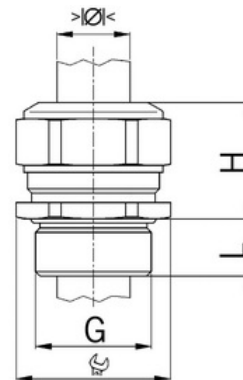

Kabelová vývodka Progress, mosazná, dlouhý závit Pg16

Objednací kód: AG-1160.16

Typ závitu: **Pg**
Délka závitu (mm): **10**
Materiál: **Kov**
Povrch: **Poniklovaná**
Vyztuženo skleněnými vlákny: **Ne**
Odolné proti nárazům: **Ano**
S pojistnou maticí: **Ne**
Provedení: **Přímé**
Šroubení pro ploché kabely: **Ne**
Druh těsnění: **Těsnicí kroužek**
Rozsah provozní teploty (°C): **-40**
Pro armované kabely: **Ne**
Stíněný: **Ne**

Jmenovitý průměr závitu metrický/PG: **16**
Velikost klíče (mm): **24**
Jakost materiálu: **Mosaz**
Bez halogenů: **Ano**
Stupeň krytí (IP): **IP68**
Barva:
K nacvaknutí do otvoru: **Ne**
Vícenásobná těsnicí vložka: **Ne**
Odlehčení v tahu: **Ano**
Dělitelné šroubení: **Ne**
Provedení testované ohledně nebezpečí výbuchu: **Ne**
Provedení EMC: **Ne**