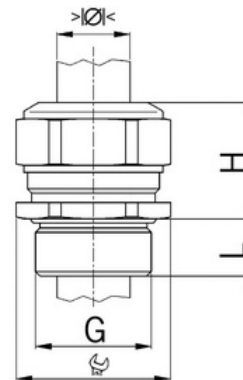

## Kabelová vývodka Progress, mosazná, dlouhý závit Pg13,5

Objednací kód: AG-1160.13.145

Typ závitu: **Pg**  
Délka závitu (mm): **10**  
Materiál: **Kov**  
Povrch: **Poniklovaná**  
Vyztuženo skleněnými vlákny: **Ne**  
Odolné proti nárazům: **Ano**  
S pojistnou maticí: **Ne**  
Provedení: **Přímé**  
Šroubení pro ploché kabely: **Ne**  
Druh těsnění: **Těsnicí kroužek**  
Rozsah provozní teploty (°C): **-40**  
Pro armované kabely: **Ne**  
Stíněný: **Ne**

Jmenovitý průměr závitu metrický/PG: **13**  
Velikost klíče (mm): **24**  
Jakost materiálu: **Mosaz**  
Bez halogenů: **Ano**  
Stupeň krytí (IP): **IP68**  
Barva:  
K nacvaknutí do otvoru: **Ne**  
Vícenásobná těsnicí vložka: **Ne**  
Odlehčení v tahu: **Ano**  
Dělitelné šroubení: **Ne**  
Provedení testované ohledně nebezpečí výbuchu: **Ne**  
Provedení EMC: **Ne**