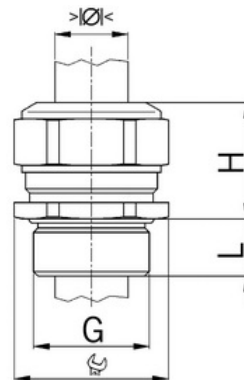

Stíněný: **Ne**

Jmenovitý průměr závitu metrický/PG: **13**

Velikost klíče (mm): **24**

Jakost materiálu: **Mosaz**

Bez halogenů: **Ano**

Stupeň krytí (IP): **IP68**

Barva:

K nacvaknutí do otvoru: **Ne**

Vícenásobná těsnicí vložka: **Ne**

Odlehčení v tahu: **Ano**

Dělitelné šroubení: **Ne**

Provedení testované ohledně nebezpečí výbuchu: **Ne**

Provedení EMC: **Ne**

Příslušenství