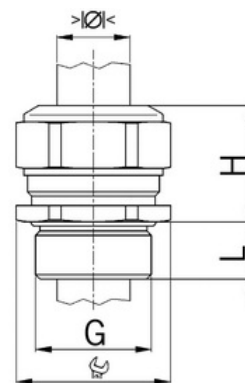

Kabelová vývodka Progress, mosazná, dlouhý závit M12, jednoduché těsnění dlouhé

Objednací kód: AG-1160.12.075

Typ závitu: **Metrický**
Délka závitu (mm): **10**
Materiál: **Kov**
Povrch: **Poniklovaná**
Vyztuženo skleněnými vlákny: **Ne**
Odolné proti nárazům: **Ano**
S pojistnou maticí: **Ne**
Provedení: **Přímé**
Šroubení pro ploché kabely: **Ne**
Druh těsnění: **Těsnící kroužek**
Rozsah provozní teploty (°C): **-40**
Pro armované kabely: **Ne**
Stíněný: **Ne**

Jmenovitý průměr závitu metrický/PG: **12**
Velikost klíče (mm): **15**
Jakost materiálu: **Mosaz**
Bez halogenů: **Ano**
Stupeň krytí (IP): **IP68**
Barva:
K nacvaknutí do otvoru: **Ne**
Vícenásobná těsnicí vložka: **Ne**
Odlehčení v tahu: **Ano**
Dělitelné šroubení: **Ne**
Provedení testované ohledně nebezpečí výbuchu: **Ne**
Provedení EMC: **Ne**