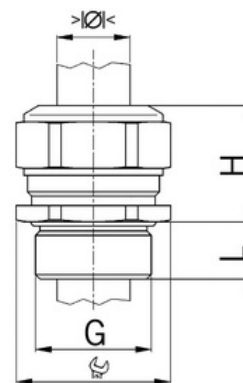

Kabelová vývodka Progress, mosazná, dlouhý závit M12, jednoduché těsnění dlouhé

Objednací kód: AG-1160.12.065

Typ závitu: **Metrický**
Délka závitu (mm): **10**
Materiál: **Kov**
Povrch: **Poniklovaná**
Vyztuženo skleněnými vlákny: **Ne**
Odolné proti nárazům: **Ano**
S pojistnou maticí: **Ne**
Provedení: **Přímé**
Šroubení pro ploché kabely: **Ne**
Druh těsnění: **Těsnící kroužek**
Rozsah provozní teploty (°C): **-40**
Pro armované kabely: **Ne**
Stíněný: **Ne**

Jmenovitý průměr závitu metrický/PG: **12**
Velikost klíče (mm): **15**
Jakost materiálu: **Mosaz**
Bez halogenů: **Ano**
Stupeň krytí (IP): **IP68**
Barva:
K nacvaknutí do otvoru: **Ne**
Vícenásobná těsnicí vložka: **Ne**
Odlehčení v tahu: **Ano**
Dělitelné šroubení: **Ne**
Provedení testované ohledně nebezpečí výbuchu: **Ne**
Provedení EMC: **Ne**