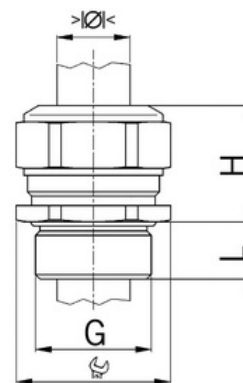

Kabelová vývodka Progress, mosazná, dlouhý závit M12, jednodílné těsnění dlouhé

Objednací kód: AG-1160.12.050

Typ závitu: **Metrický**
Délka závitu (mm): **10**
Materiál: **Kov**
Povrch: **Poniklovaná**
Vyztuženo skleněnými vlákny: **Ne**
Odolné proti nárazům: **Ano**
S pojistnou maticí: **Ne**
Provedení: **Přímé**
Šroubení pro ploché kabely: **Ne**
Druh těsnění: **Těsnící kroužek**
Rozsah provozní teploty (°C): **-40**
Pro armované kabely: **Ne**
Stíněný: **Ne**

Jmenovitý průměr závitu metrický/PG: **12**
Velikost klíče (mm): **15**
Jakost materiálu: **Mosaz**
Bez halogenů: **Ano**
Stupeň krytí (IP): **IP68**
Barva:
K nacvaknutí do otvoru: **Ne**
Vícenásobná těsnicí vložka: **Ne**
Odlehčení v tahu: **Ano**
Dělitelné šroubení: **Ne**
Provedení testované ohledně nebezpečí výbuchu: **Ne**
Provedení EMC: **Ne**