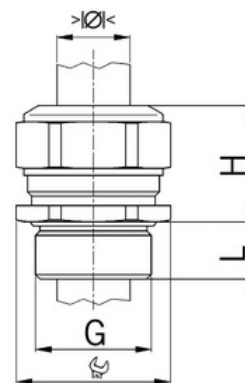

Stíněný: **Ne**

Jmenovitý průměr závitu metrický/PG: **11**

Velikost klíče (mm): **21**

Jakost materiálu: **Mosaz**

Bez halogenů: **Ano**

Stupeň krytí (IP): **IP68**

Barva:

K nacvaknutí do otvoru: **Ne**

Vícenásobná těsnicí vložka: **Ne**

Odlehčení v tahu: **Ano**

Dělitelné šroubení: **Ne**

Provedení testované ohledně nebezpečí výbuchu: **Ne**

Provedení EMC: **Ne**