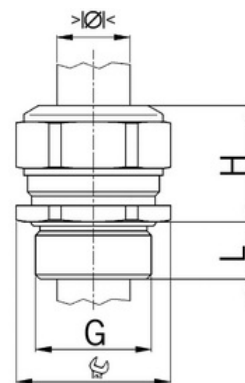

Stíněný: **Ne**

Jmenovitý průměr závitu metrický/PG: **11**

Velikost klíče (mm): **21**

Jakost materiálu: **Mosaz**

Bez halogenů: **Ano**

Stupeň krytí (IP): **IP68**

Barva:

K nacvaknutí do otvoru: **Ne**

Vícenásobná těsnicí vložka: **Ne**

Odlehčení v tahu: **Ano**

Dělitelné šroubení: **Ne**

Provedení testované ohledně nebezpečí výbuchu: **Ne**

Provedení EMC: **Ne**

Příslušenství