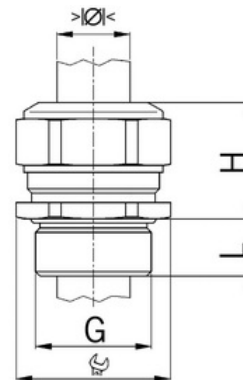

Stíněný: **Ne**

Jmenovitý průměr závitů metrický/PG: **10**

Velikost klíče (mm): **13**

Jakost materiálu: **Mosaz**

Bez halogenů: **Ano**

Stupeň krytí (IP): **IP68**

Barva:

K nacvaknutí do otvoru: **Ne**

Vícenásobná těsnicí vložka: **Ne**

Odlehčení v tahu: **Ano**

Dělitelné šroubení: **Ne**

Provedení testované ohledně nebezpečí výbuchu: **Ne**

Provedení EMC: **Ne**

Příslušenství