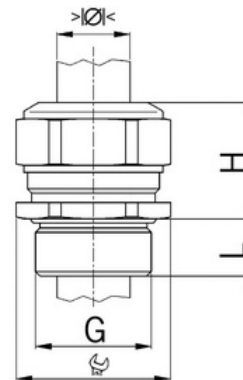

## Kabelová vývodka Progress, mosazná, dlouhý závit M10

Objednací kód: AG-1160.10.040

Typ závitu: **Metrický**  
Délka závitu (mm): **10**  
Materiál: **Kov**  
Povrch: **Poniklovaná**  
Vyztuženo skleněnými vlákny: **Ne**  
Odolné proti nárazům: **Ano**  
S pojistnou maticí: **Ne**  
Provedení: **Přímé**  
Šroubení pro ploché kabely: **Ne**  
Druh těsnění: **Těsnicí kroužek**  
Rozsah provozní teploty (°C): **-40**  
Pro armované kabely: **Ne**  
Stíněný: **Ne**

Jmenovitý průměr závitu metrický/PG: **10**  
Velikost klíče (mm): **13**  
Jakost materiálu: **Mosaz**  
Bez halogenů: **Ano**  
Stupeň krytí (IP): **IP68**  
Barva:  
K nacvaknutí do otvoru: **Ne**  
Vícenásobná těsnicí vložka: **Ne**  
Odlehčení v tahu: **Ano**  
Dělitelné šroubení: **Ne**  
Provedení testované ohledně nebezpečí výbuchu: **Ne**  
Provedení EMC: **Ne**