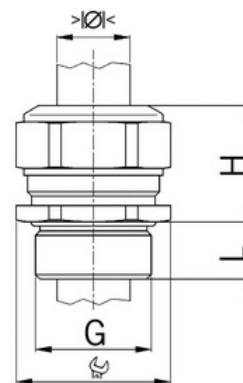

Stíněný: **Ne**

Jmenovitý průměr závitu metrický/PG: **8**

Velikost klíče (mm): **11**

Jakost materiálu: **Mosaz**

Bez halogenů: **Ano**

Stupeň krytí (IP): **IP68**

Barva:

K nacvaknutí do otvoru: **Ne**

Vícenásobná těsnicí vložka: **Ne**

Odlehčení v tahu: **Ano**

Dělitelné šroubení: **Ne**

Provedení testované ohledně nebezpečí výbuchu: **Ne**

Provedení EMC: **Ne**

Příslušenství