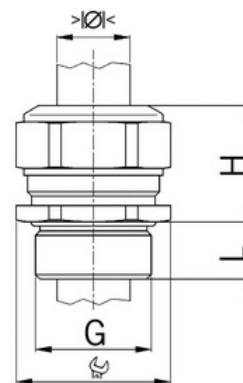

Stíněný: **Ne**

Jmenovitý průměr závitu metrický/PG: **6**

Velikost klíče (mm): **8**

Jakost materiálu: **Mosaz**

Bez halogenů: **Ano**

Stupeň krytí (IP): **IP68**

Barva:

K nacvaknutí do otvoru: **Ne**

Vícenásobná těsnicí vložka: **Ne**

Odlehčení v tahu: **Ano**

Dělitelné šroubení: **Ne**

Provedení testované ohledně nebezpečí výbuchu: **Ne**

Provedení EMC: **Ne**