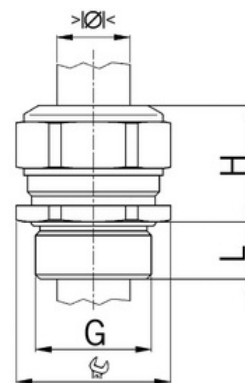

Kabelová vývodka Progress, mosazná, dlouhý závit M75, krátké těsnění

Objednací kód: AG-1100.75.630

Typ závitu: **Metrický**
Délka závitu (mm): **15**
Materiál: **Kov**
Povrch: **Poniklovaná**
Vyztuženo skleněnými vlákny: **Ne**
Odolné proti nárazům: **Ano**
S pojistnou maticí: **Ne**
Provedení: **Přímé**
Šroubení pro ploché kabely: **Ne**
Druh těsnění: **Těsnící kroužek**
Rozsah provozní teploty (°C): **-40**
Pro armované kabely: **Ne**
Stíněný: **Ne**

Jmenovitý průměr závitu metrický/PG: **75**
Velikost klíče (mm): **80**
Jakost materiálu: **Mosaz**
Bez halogenů: **Ano**
Stupeň krytí (IP): **IP68**
Barva:
K nacvaknutí do otvoru: **Ne**
Vícenásobná těsnicí vložka: **Ne**
Odlehčení v tahu: **Ano**
Dělitelné šroubení: **Ne**
Provedení testované ohledně nebezpečí výbuchu: **Ne**
Provedení EMC: **Ne**