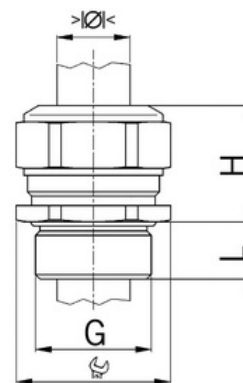

Kabelová vývodka Progress, mosazná, dlouhý závit M75, krátké těsnění

Objednací kód: AG-1100.75.560

Typ závitu: **Metrický**
Délka závitu (mm): **15**
Materiál: **Kov**
Povrch: **Poniklovaná**
Vyztuženo skleněnými vlákny: **Ne**
Odolné proti nárazům: **Ano**
S pojistnou maticí: **Ne**
Provedení: **Přímé**
Šroubení pro ploché kabely: **Ne**
Druh těsnění: **Těsnicí kroužek**
Rozsah provozní teploty (°C): **-40**
Pro armované kabely: **Ne**
Stíněný: **Ne**

Jmenovitý průměr závitu metrický/PG: **75**
Velikost klíče (mm): **80**
Jakost materiálu: **Mosaz**
Bez halogenů: **Ano**
Stupeň krytí (IP): **IP68**
Barva:
K nacvaknutí do otvoru: **Ne**
Vícenásobná těsnicí vložka: **Ne**
Odlehčení v tahu: **Ano**
Dělitelné šroubení: **Ne**
Provedení testované ohledně nebezpečí výbuchu: **Ne**
Provedení EMC: **Ne**