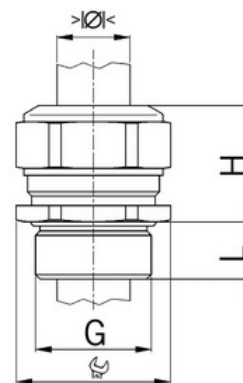

**Kabelová vývodka Progress, poniklovaná mosaz, pro kabel o průměru 56,0 až 63,0 mm, dvoudílné těsnění, závit M75 x 1,5, délka závitu 15 mm**

**Objednací kód: AG-1100.75**

Typ závitu: **Metrický**  
Délka závitu (mm): **15**  
Materiál: **Kov**  
Povrch: **Poniklovaná**  
Vyztuženo skleněnými vlákny: **Ne**  
Odolné proti nárazům: **Ano**  
S pojistnou maticí: **Ne**  
Provedení: **Přímé**  
Šroubení pro ploché kabely: **Ne**  
Druh těsnění: **Těsnicí kroužek**  
Rozsah provozní teploty (°C): **-40**  
Pro armované kabely: **Ne**  
Stíněný: **Ne**

Jmenovitý průměr závitu metrický/PG: **75**  
Velikost klíče (mm): **80**  
Jakost materiálu: **Mosaz**  
Bez halogenů: **Ano**  
Stupeň krytí (IP): **IP68**  
Barva:  
K nacvaknutí do otvoru: **Ne**  
Vícenásobná těsnicí vložka: **Ne**  
Odlehčení v tahu: **Ano**  
Dělitelné šroubení: **Ne**  
Provedení testované ohledně nebezpečí výbuchu: **Ne**  
Provedení EMC: **Ne**