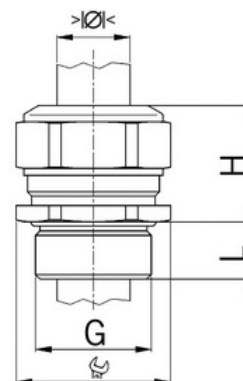

Kabelová vývodka Progress, mosazná, dlouhý závit M63, jednodílné těsnění krátké

Objednací kód: AG-1100.63.520

Typ závitu: **Metrický**
Délka závitu (mm): **14**
Materiál: **Kov**
Povrch: **Poniklovaná**
Vyztuženo skleněnými vlákny: **Ne**
Odolné proti nárazům: **Ano**
S pojistnou maticí: **Ne**
Provedení: **Přímé**
Šroubení pro ploché kabely: **Ne**
Druh těsnění: **Těsnící kroužek**
Rozsah provozní teploty (°C): **-40**
Pro armované kabely: **Ne**
Stíněný: **Ne**

Jmenovitý průměr závitu metrický/PG: **63**
Velikost klíče (mm): **70**
Jakost materiálu: **Mosaz**
Bez halogenů: **Ano**
Stupeň krytí (IP): **IP68**
Barva:
K nacvaknutí do otvoru: **Ne**
Vícenásobná těsnicí vložka: **Ne**
Odlehčení v tahu: **Ano**
Dělitelné šroubení: **Ne**
Provedení testované ohledně nebezpečí výbuchu: **Ne**
Provedení EMC: **Ne**