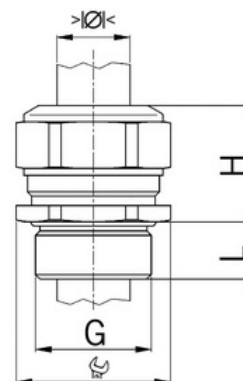

## Kabelová vývodka Progress, mosazná, dlouhý závit M63, krátké těsnění

Objednací kód: AG-1100.63.460

Typ závitu: **Metrický**  
Délka závitu (mm): **14**  
Materiál: **Kov**  
Povrch: **Poniklovaná**  
Vyztuženo skleněnými vlákny: **Ne**  
Odolné proti nárazům: **Ano**  
S pojistnou maticí: **Ne**  
Provedení: **Přímé**  
Šroubení pro ploché kabely: **Ne**  
Druh těsnění: **Těsnicí kroužek**  
Rozsah provozní teploty (°C): **-40**  
Pro armované kabely: **Ne**  
Stíněný: **Ne**

Jmenovitý průměr závitu metrický/PG: **63**  
Velikost klíče (mm): **70**  
Jakost materiálu: **Mosaz**  
Bez halogenů: **Ano**  
Stupeň krytí (IP): **IP68**  
Barva:  
K nacvaknutí do otvoru: **Ne**  
Vícenásobná těsnicí vložka: **Ne**  
Odlehčení v tahu: **Ano**  
Dělitelné šroubení: **Ne**  
Provedení testované ohledně nebezpečí výbuchu: **Ne**  
Provedení EMC: **Ne**