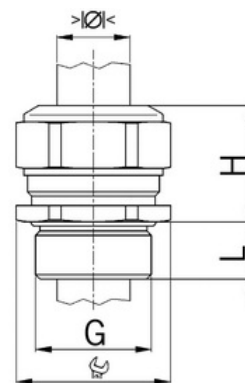

## Kabelová vývodka Progress, mosazná, dlouhý závit M63, dvoudílné těsnění krátké

**Objednací kód: AG-1100.63**

Typ závitu: **Metrický**  
Délka závitu (mm): **14**  
Materiál: **Kov**  
Povrch: **Poniklovaná**  
Vyztuženo skleněnými vlákny: **Ne**  
Odolné proti nárazům: **Ano**  
S pojistnou maticí: **Ne**  
Provedení: **Přímé**  
Šroubení pro ploché kabely: **Ne**  
Druh těsnění: **Těsnící kroužek**  
Rozsah provozní teploty (°C): **-40**  
Pro armované kabely: **Ne**  
Stíněný: **Ne**

Jmenovitý průměr závitu metrický/PG: **63**  
Velikost klíče (mm): **70**  
Jakost materiálu: **Mosaz**  
Bez halogenů: **Ano**  
Stupeň krytí (IP): **IP68**  
Barva:  
K nacvaknutí do otvoru: **Ne**  
Vícenásobná těsnicí vložka: **Ne**  
Odlehčení v tahu: **Ano**  
Dělitelné šroubení: **Ne**  
Provedení testované ohledně nebezpečí výbuchu: **Ne**  
Provedení EMC: **Ne**