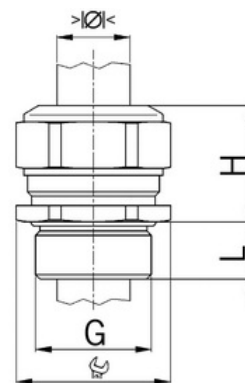

## Kabelová vývodka Progress, mosazná, dlouhý závit M50, jednodílné těsnění krátké

**Objednací kód: AG-1100.50.420**

Typ závitu: **Metrický**  
Délka závitu (mm): **14**  
Materiál: **Kov**  
Povrch: **Poniklovaná**  
Vyztuženo skleněnými vlákny: **Ne**  
Odolné proti nárazům: **Ano**  
S pojistnou maticí: **Ne**  
Provedení: **Přímé**  
Šroubení pro ploché kabely: **Ne**  
Druh těsnění: **Těsnící kroužek**  
Rozsah provozní teploty (°C): **-40**  
Pro armované kabely: **Ne**  
Stíněný: **Ne**

Jmenovitý průměr závitu metrický/PG: **50**  
Velikost klíče (mm): **55**  
Jakost materiálu: **Mosaz**  
Bez halogenů: **Ano**  
Stupeň krytí (IP): **IP68**  
Barva:  
K nacvaknutí do otvoru: **Ne**  
Vícenásobná těsnicí vložka: **Ne**  
Odlehčení v tahu: **Ano**  
Dělitelné šroubení: **Ne**  
Provedení testované ohledně nebezpečí výbuchu: **Ne**  
Provedení EMC: **Ne**