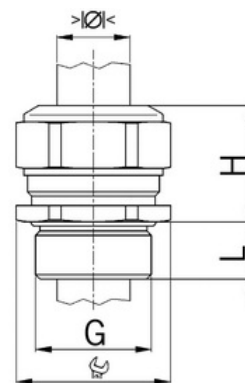

Kabelová vývodka Progress, mosazná, dlouhý závit M50, krátké těsnění

Objednací kód: AG-1100.50.330

Typ závitu: **Metrický**
Délka závitu (mm): **14**
Materiál: **Kov**
Povrch: **Poniklovaná**
Vyztuženo skleněnými vlákny: **Ne**
Odolné proti nárazům: **Ano**
S pojistnou maticí: **Ne**
Provedení: **Přímé**
Šroubení pro ploché kabely: **Ne**
Druh těsnění: **Těsnící kroužek**
Rozsah provozní teploty (°C): **-40**
Pro armované kabely: **Ne**
Stíněný: **Ne**

Jmenovitý průměr závitu metrický/PG: **50**
Velikost klíče (mm): **55**
Jakost materiálu: **Mosaz**
Bez halogenů: **Ano**
Stupeň krytí (IP): **IP68**
Barva:
K nacvaknutí do otvoru: **Ne**
Vícenásobná těsnicí vložka: **Ne**
Odlehčení v tahu: **Ano**
Dělitelné šroubení: **Ne**
Provedení testované ohledně nebezpečí výbuchu: **Ne**
Provedení EMC: **Ne**