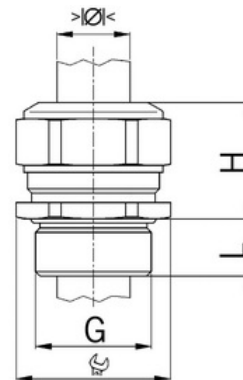

## Kabelová vývodka Progress, mosazná, dlouhý závit Pg48

**Objednací kód: AG-1100.48**

Typ závitu: **Pg**  
Délka závitu (mm): **15**  
Materiál: **Kov**  
Povrch: **Poniklovaná**  
Vyztuženo skleněnými vlákny: **Ne**  
Odolné proti nárazům: **Ano**  
S pojistnou maticí: **Ne**  
Provedení: **Přímé**  
Šroubení pro ploché kabely: **Ne**  
Druh těsnění: **Těsnicí kroužek**  
Rozsah provozní teploty (°C): **-40**  
Pro armované kabely: **Ne**  
Stíněný: **Ne**

Jmenovitý průměr závitu metrický/PG: **48**  
Velikost klíče (mm): **65**  
Jakost materiálu: **Mosaz**  
Bez halogenů: **Ano**  
Stupeň krytí (IP): **IP68**  
Barva:  
K nacvaknutí do otvoru: **Ne**  
Vícenásobná těsnicí vložka: **Ne**  
Odlehčení v tahu: **Ano**  
Dělitelné šroubení: **Ne**  
Provedení testované ohledně nebezpečí výbuchu: **Ne**  
Provedení EMC: **Ne**