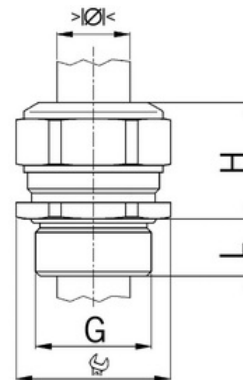

Kabelová vývodka Progress, mosazná, dlouhý závit Pg42

Objednací kód: AG-1100.42.420

Typ závitu: **Pg**
Délka závitu (mm): **15**
Materiál: **Kov**
Povrch: **Poniklovaná**
Vyztuženo skleněnými vlákny: **Ne**
Odolné proti nárazům: **Ano**
S pojistnou maticí: **Ne**
Provedení: **Přímé**
Šroubení pro ploché kabely: **Ne**
Druh těsnění: **Těsnicí kroužek**
Rozsah provozní teploty (°C): **-40**
Pro armované kabely: **Ne**
Stíněný: **Ne**

Jmenovitý průměr závitu metrický/PG: **42**
Velikost klíče (mm): **55**
Jakost materiálu: **Mosaz**
Bez halogenů: **Ano**
Stupeň krytí (IP): **IP68**
Barva:
K nacvaknutí do otvoru: **Ne**
Vícenásobná těsnicí vložka: **Ne**
Odlehčení v tahu: **Ano**
Dělitelné šroubení: **Ne**
Provedení testované ohledně nebezpečí výbuchu: **Ne**
Provedení EMC: **Ne**