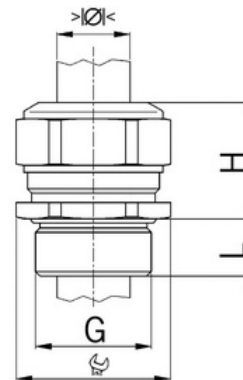

Kabelová vývodka Progress, mosazná, dlouhý závit Pg42

Objednací kód: AG-1100.42

Typ závitu: **Pg**
Délka závitu (mm): **15**
Materiál: **Kov**
Povrch: **Poniklovaná**
Vyztuženo skleněnými vlákny: **Ne**
Odolné proti nárazům: **Ano**
S pojistnou maticí: **Ne**
Provedení: **Přímé**
Šroubení pro ploché kabely: **Ne**
Druh těsnění: **Těsnicí kroužek**
Rozsah provozní teploty (°C): **-40**
Pro armované kabely: **Ne**
Stíněný: **Ne**

Jmenovitý průměr závitu metrický/PG: **42**
Velikost klíče (mm): **55**
Jakost materiálu: **Mosaz**
Bez halogenů: **Ano**
Stupeň krytí (IP): **IP68**
Barva:
K nacvaknutí do otvoru: **Ne**
Vícenásobná těsnicí vložka: **Ne**
Odlehčení v tahu: **Ano**
Dělitelné šroubení: **Ne**
Provedení testované ohledně nebezpečí výbuchu: **Ne**
Provedení EMC: **Ne**