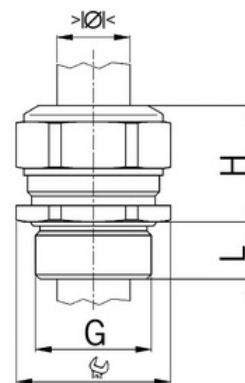

Kabelová vývodka Progress, mosazná, dlouhý závit M40, jednodílné těsnění krátké

Objednací kód: AG-1100.40.330

Typ závitu: **Metrický**
Délka závitu (mm): **13**
Materiál: **Kov**
Povrch: **Poniklovaná**
Vyztuženo skleněnými vlákny: **Ne**
Odolné proti nárazům: **Ano**
S pojistnou maticí: **Ne**
Provedení: **Přímé**
Šroubení pro ploché kabely: **Ne**
Druh těsnění: **Těsnící kroužek**
Rozsah provozní teploty (°C): **-40**
Pro armované kabely: **Ne**
Stíněný: **Ne**

Jmenovitý průměr závitu metrický/PG: **40**
Velikost klíče (mm): **46**
Jakost materiálu: **Mosaz**
Bez halogenů: **Ano**
Stupeň krytí (IP): **IP68**
Barva:
K nacvaknutí do otvoru: **Ne**
Vícenásobná těsnicí vložka: **Ne**
Odlehčení v tahu: **Ano**
Dělitelné šroubení: **Ne**
Provedení testované ohledně nebezpečí výbuchu: **Ne**
Provedení EMC: **Ne**