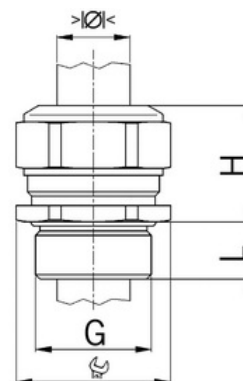

Kabelová vývodka Progress, mosazná, dlouhý závit M40, jednodílné těsnění krátké

Objednací kód: AG-1100.40.285

Typ závitu: **Metrický**
Délka závitu (mm): **13**
Materiál: **Kov**
Povrch: **Poniklovaná**
Vyztuženo skleněnými vlákny: **Ne**
Odolné proti nárazům: **Ano**
S pojistnou maticí: **Ne**
Provedení: **Přímé**
Šroubení pro ploché kabely: **Ne**
Druh těsnění: **Těsnící kroužek**
Rozsah provozní teploty (°C): **-40**
Pro armované kabely: **Ne**
Stíněný: **Ne**

Jmenovitý průměr závitu metrický/PG: **40**
Velikost klíče (mm): **46**
Jakost materiálu: **Mosaz**
Bez halogenů: **Ano**
Stupeň krytí (IP): **IP68**
Barva:
K nacvaknutí do otvoru: **Ne**
Vícenásobná těsnicí vložka: **Ne**
Odlehčení v tahu: **Ano**
Dělitelné šroubení: **Ne**
Provedení testované ohledně nebezpečí výbuchu: **Ne**
Provedení EMC: **Ne**