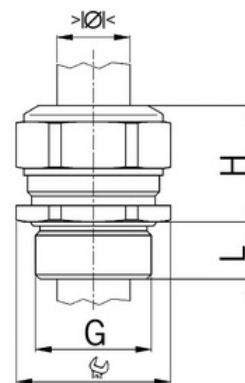

## Kabelová vývodka Progress, mosazná, dlouhý závit M40, jednodílné těsnění krátké

Objednací kód: AG-1100.40.240

Typ závitu: **Metrický**  
Délka závitu (mm): **13**  
Materiál: **Kov**  
Povrch: **Poniklovaná**  
Vyztuženo skleněnými vlákny: **Ne**  
Odolné proti nárazům: **Ano**  
S pojistnou maticí: **Ne**  
Provedení: **Přímé**  
Šroubení pro ploché kabely: **Ne**  
Druh těsnění: **Těsnící kroužek**  
Rozsah provozní teploty (°C): **-40**  
Pro armované kabely: **Ne**  
Stíněný: **Ne**

Jmenovitý průměr závitu metrický/PG: **40**  
Velikost klíče (mm): **46**  
Jakost materiálu: **Mosaz**  
Bez halogenů: **Ano**  
Stupeň krytí (IP): **IP68**  
Barva:  
K nacvaknutí do otvoru: **Ne**  
Vícenásobná těsnicí vložka: **Ne**  
Odlehčení v tahu: **Ano**  
Dělitelné šroubení: **Ne**  
Provedení testované ohledně nebezpečí výbuchu: **Ne**  
Provedení EMC: **Ne**