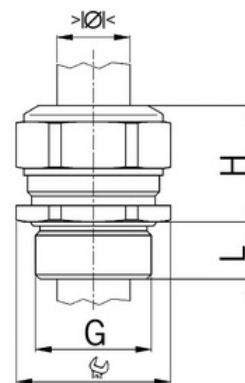

Kabelová vývodka Progress, mosazná, dlouhý závit M40, dvoudílné těsnění krátké

Objednací kód: AG-1100.40

Typ závitu: **Metrický**
Délka závitu (mm): **13**
Materiál: **Kov**
Povrch: **Poniklovaná**
Vyztuženo skleněnými vlákny: **Ne**
Odolné proti nárazům: **Ano**
S pojistnou maticí: **Ne**
Provedení: **Přímé**
Šroubení pro ploché kabely: **Ne**
Druh těsnění: **Těsnící kroužek**
Rozsah provozní teploty (°C): **-40**
Pro armované kabely: **Ne**
Stíněný: **Ne**

Jmenovitý průměr závitu metrický/PG: **40**
Velikost klíče (mm): **46**
Jakost materiálu: **Mosaz**
Bez halogenů: **Ano**
Stupeň krytí (IP): **IP68**
Barva:
K nacvaknutí do otvoru: **Ne**
Vícenásobná těsnicí vložka: **Ne**
Odlehčení v tahu: **Ano**
Dělitelné šroubení: **Ne**
Provedení testované ohledně nebezpečí výbuchu: **Ne**
Provedení EMC: **Ne**