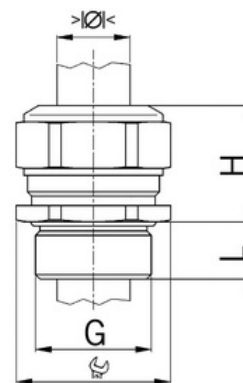

## Kabelová vývodka Progress, mosazná, dlouhý závit Pg36

Objednací kód: AG-1100.36.350

Typ závitu: **Pg**  
Délka závitu (mm): **15**  
Materiál: **Kov**  
Povrch: **Poniklovaná**  
Vyztuženo skleněnými vlákny: **Ne**  
Odolné proti nárazům: **Ano**  
S pojistnou maticí: **Ne**  
Provedení: **Přímé**  
Šroubení pro ploché kabely: **Ne**  
Druh těsnění: **Těsnicí kroužek**  
Rozsah provozní teploty (°C): **-40**  
Pro armované kabely: **Ne**  
Stíněný: **Ne**

Jmenovitý průměr závitu metrický/PG: **36**  
Velikost klíče (mm): **50**  
Jakost materiálu: **Mosaz**  
Bez halogenů: **Ano**  
Stupeň krytí (IP): **IP68**  
Barva:  
K nacvaknutí do otvoru: **Ne**  
Vícenásobná těsnicí vložka: **Ne**  
Odlehčení v tahu: **Ano**  
Dělitelné šroubení: **Ne**  
Provedení testované ohledně nebezpečí výbuchu: **Ne**  
Provedení EMC: **Ne**