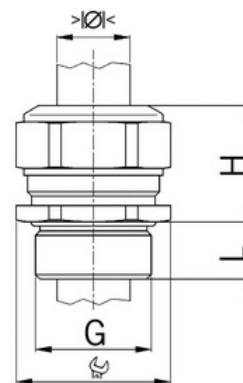

Stíněný: **Ne**

Jmenovitý průměr závitu metrický/PG: **36**

Velikost klíče (mm): **50**

Jakost materiálu: **Mosaz**

Bez halogenů: **Ano**

Stupeň krytí (IP): **IP68**

Barva:

K nacvaknutí do otvoru: **Ne**

Vícenásobná těsnicí vložka: **Ne**

Odlehčení v tahu: **Ano**

Dělitelné šroubení: **Ne**

Provedení testované ohledně nebezpečí výbuchu: **Ne**

Provedení EMC: **Ne**

Příslušenství