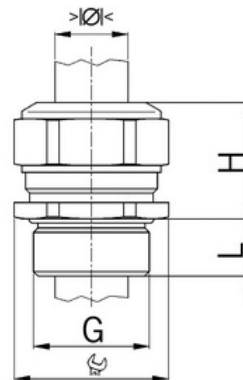

Kabelová vývodka Progress, mosazná, dlouhý závit Pg36

Objednací kód: AG-1100.36

Typ závitu: **Pg**
Délka závitu (mm): **15**
Materiál: **Kov**
Povrch: **Poniklovaná**
Vyztuženo skleněnými vlákny: **Ne**
Odolné proti nárazům: **Ano**
S pojistnou maticí: **Ne**
Provedení: **Přímé**
Šroubení pro ploché kabely: **Ne**
Druh těsnění: **Těsnicí kroužek**
Rozsah provozní teploty (°C): **-40**
Pro armované kabely: **Ne**
Stíněný: **Ne**

Jmenovitý průměr závitu metrický/PG: **36**
Velikost klíče (mm): **50**
Jakost materiálu: **Mosaz**
Bez halogenů: **Ano**
Stupeň krytí (IP): **IP68**
Barva:
K nacvaknutí do otvoru: **Ne**
Vícenásobná těsnicí vložka: **Ne**
Odlehčení v tahu: **Ano**
Dělitelné šroubení: **Ne**
Provedení testované ohledně nebezpečí výbuchu: **Ne**
Provedení EMC: **Ne**