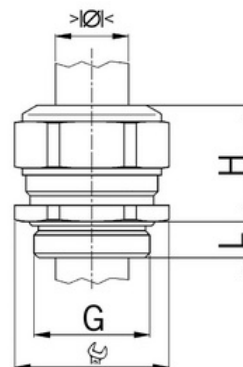

## Kabelová vývodka, mosazná, závit M63 x 1,5, pro průměr kabelu 40,0 až 52,0 mm, délka závitu 10 mm, dvoudílné těsnění dlouhé

Objednací kód: AG-1060.63

Typ závitu: **Metrický**  
Délka závitu (mm): **10**  
Materiál: **Kov**  
Povrch: **Poniklovaná**  
Vyztuženo skleněnými vlákny: **Ne**  
Odolné proti nárazům: **Ano**  
S pojistnou maticí: **Ne**  
Provedení: **Přímé**  
Šroubení pro ploché kabely: **Ne**  
Druh těsnění: **Těsnicí kroužek**  
Rozsah provozní teploty (°C): **-40**  
Pro armované kabely: **Ne**  
Stíněný: **Ne**

Jmenovitý průměr závitu metrický/PG: **63**  
Velikost klíče (mm): **70**  
Jakost materiálu: **Mosaz**  
Bez halogenů: **Ano**  
Stupeň krytí (IP): **IP68**  
Barva:  
K nacvaknutí do otvoru: **Ne**  
Vícenásobná těsnicí vložka: **Ne**  
Odlehčení v tahu: **Ano**  
Dělitelné šroubení: **Ne**  
Provedení testované ohledně nebezpečí výbuchu: **Ne**  
Provedení EMC: **Ne**