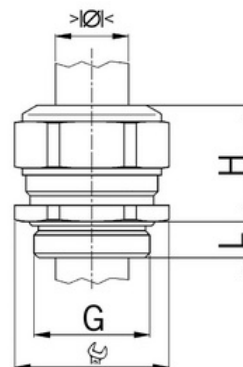

Kabelová vývodka Progress, mosazná, krátký závit Pg36

Objednací kód: AG-1060.36

Typ závitů: **Pg**
Délka závitů (mm): **8**
Materiál: **Kov**
Povrch: **Poniklovaná**
Vyztuženo skleněnými vlákny: **Ne**
Odolné proti nárazům: **Ano**
S pojistnou maticí: **Ne**
Provedení: **Přímé**
Šroubení pro ploché kabely: **Ne**
Druh těsnění: **Těsnicí kroužek**
Rozsah provozní teploty (°C): **-40**
Pro armované kabely: **Ne**
Stíněný: **Ne**

Jmenovitý průměr závitů metrický/PG: **36**
Velikost klíče (mm): **50**
Jakost materiálu: **Mosaz**
Bez halogenů: **Ano**
Stupeň krytí (IP): **IP68**
Barva:
K nacvaknutí do otvoru: **Ne**
Vícenásobná těsnicí vložka: **Ne**
Odlehčení v tahu: **Ano**
Dělitelné šroubení: **Ne**
Provedení testované ohledně nebezpečí výbuchu: **Ne**
Provedení EMC: **Ne**