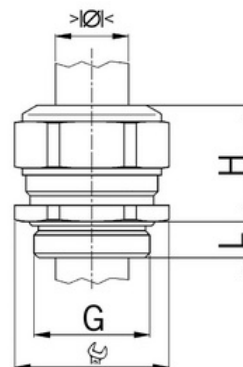

**Kabelová vývodka, mosazná, závit M32 x 1,5, pro průměr kabelu 21,0 až 25,5 mm, délka závitu 8 mm, jednoduché těsnění dlouhé**

**Objednací kód: AG-1060.32.255**

Typ závitu: **Metrický**  
Délka závitu (mm): **8**  
Materiál: **Kov**  
Povrch: **Poniklovaná**  
Vyztuženo skleněnými vlákny: **Ne**  
Odolné proti nárazům: **Ano**  
S pojistnou maticí: **Ne**  
Provedení: **Přímé**  
Šroubení pro ploché kabely: **Ne**  
Druh těsnění: **Těsnicí kroužek**  
Rozsah provozní teploty (°C): **-40**  
Pro armované kabely: **Ne**  
Stíněný: **Ne**

Jmenovitý průměr závitu metrický/PG: **32**  
Velikost klíče (mm): **36**  
Jakost materiálu: **Mosaz**  
Bez halogenů: **Ano**  
Stupeň krytí (IP): **IP68**  
Barva:  
K nacvaknutí do otvoru: **Ne**  
Vícenásobná těsnicí vložka: **Ne**  
Odlehčení v tahu: **Ano**  
Dělitelné šroubení: **Ne**  
Provedení testované ohledně nebezpečí výbuchu: **Ne**  
Provedení EMC: **Ne**