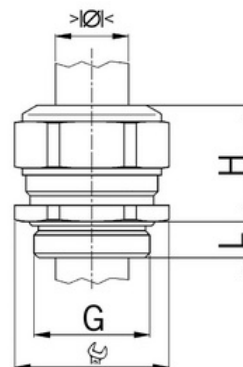

Kabelová vývodka, mosazná, závit M32 x 1,5, pro průměr kabelu 17,0 až 21,0 mm, délka závitu 8 mm, jednoduché těsnění dlouhé

Objednací kód: AG-1060.32.210

Typ závitu: **Metrický**
Délka závitu (mm): **8**
Materiál: **Kov**
Povrch: **Poniklovaná**
Vyztuženo skleněnými vlákny: **Ne**
Odolné proti nárazům: **Ano**
S pojistnou maticí: **Ne**
Provedení: **Přímé**
Šroubení pro ploché kabely: **Ne**
Druh těsnění: **Těsnicí kroužek**
Rozsah provozní teploty (°C): **-40**
Pro armované kabely: **Ne**
Stíněný: **Ne**

Jmenovitý průměr závitu metrický/PG: **32**
Velikost klíče (mm): **36**
Jakost materiálu: **Mosaz**
Bez halogenů: **Ano**
Stupeň krytí (IP): **IP68**
Barva:
K nacvaknutí do otvoru: **Ne**
Vícenásobná těsnicí vložka: **Ne**
Odlehčení v tahu: **Ano**
Dělitelné šroubení: **Ne**
Provedení testované ohledně nebezpečí výbuchu: **Ne**
Provedení EMC: **Ne**