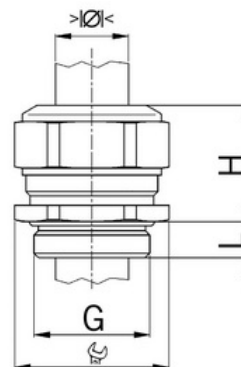

Stíněný: **Ne**

Jmenovitý průměr závitu metrický/PG: **29**

Velikost klíče (mm): **38**

Jakost materiálu: **Mosaz**

Bez halogenů: **Ano**

Stupeň krytí (IP): **IP68**

Barva:

K nacvaknutí do otvoru: **Ne**

Vícenásobná těsnicí vložka: **Ne**

Odlehčení v tahu: **Ano**

Dělitelné šroubení: **Ne**

Provedení testované ohledně nebezpečí výbuchu: **Ne**

Provedení EMC: **Ne**