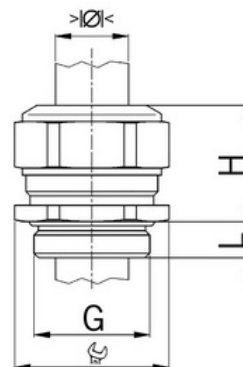

Kabelová vývodka, mosazná, závit M25 x 1,5, pro průměr kabelu 12,5 až 19,0 mm, délka závitu 7 mm, dvoudílné těsnění dlouhé

Objednací kód: AG-1060.25

Typ závitu: **Metrický**
Délka závitu (mm): **7**
Materiál: **Kov**
Povrch: **Poniklovaná**
Vyztuženo skleněnými vlákny: **Ne**
Odolné proti nárazům: **Ano**
S pojistnou maticí: **Ne**
Provedení: **Přímé**
Šroubení pro ploché kabely: **Ne**
Druh těsnění: **Těsnicí kroužek**
Rozsah provozní teploty (°C): **-40**
Pro armované kabely: **Ne**
Stíněný: **Ne**

Jmenovitý průměr závitu metrický/PG: **25**
Velikost klíče (mm): **30**
Jakost materiálu: **Mosaz**
Bez halogenů: **Ano**
Stupeň krytí (IP): **IP68**
Barva:
K nacvaknutí do otvoru: **Ne**
Vícenásobná těsnicí vložka: **Ne**
Odlehčení v tahu: **Ano**
Dělitelné šroubení: **Ne**
Provedení testované ohledně nebezpečí výbuchu: **Ne**
Provedení EMC: **Ne**