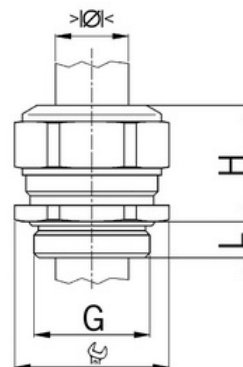

Kabelová vývodka, mosazná, závit M20 x 1,5, pro průměr kabelu 6,0 až 8,0 mm, délka závitu 6 mm, jednodílné těsnění dlouhé

Objednací kód: AG-1060.20.080

Typ závitu: **Metrický**
Délka závitu (mm): **6**
Materiál: **Kov**
Povrch: **Poniklovaná**
Vyztuženo skleněnými vlákny: **Ne**
Odolné proti nárazům: **Ano**
S pojistnou maticí: **Ne**
Provedení: **Přímé**
Šroubení pro ploché kabely: **Ne**
Druh těsnění: **Těsnicí kroužek**
Rozsah provozní teploty (°C): **-40**
Pro armované kabely: **Ne**
Stíněný: **Ne**

Jmenovitý průměr závitu metrický/PG: **20**
Velikost klíče (mm): **24**
Jakost materiálu: **Mosaz**
Bez halogenů: **Ano**
Stupeň krytí (IP): **IP68**
Barva:
K nacvaknutí do otvoru: **Ne**
 Vícenásobná těsnicí vložka: **Ne**
Odlehčení v tahu: **Ano**
Dělitelné šroubení: **Ne**
Provedení testované ohledně nebezpečí výbuchu: **Ne**
Provedení EMC: **Ne**