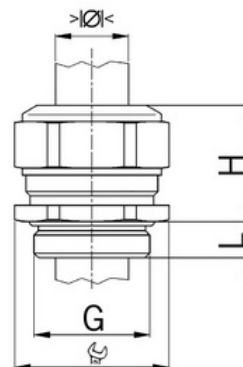

Stíněný: **Ne**

Jmenovitý průměr závitu metrický/PG: **13**

Velikost klíče (mm): **24**

Jakost materiálu: **Mosaz**

Bez halogenů: **Ano**

Stupeň krytí (IP): **IP68**

Barva:

K nacvaknutí do otvoru: **Ne**

Vícenásobná těsnicí vložka: **Ne**

Odlehčení v tahu: **Ano**

Dělitelné šroubení: **Ne**

Provedení testované ohledně nebezpečí výbuchu: **Ne**

Provedení EMC: **Ne**

Příslušenství