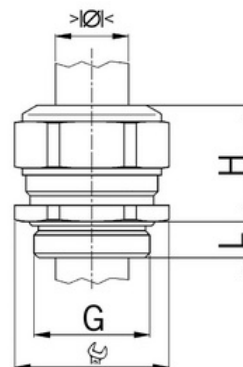

Kabelová vývodka, mosazná, závit M12 x 1,5, pro průměr kabelu 5,0 až 6,5 mm, délka závitu 5 mm, jednodílné těsnění dlouhé

Objednací kód: AG-1060.12.065

Typ závitu: **Metrický**
Délka závitu (mm): **5**
Materiál: **Kov**
Povrch: **Poniklovaná**
Vyztuženo skleněnými vlákny: **Ne**
Odolné proti nárazům: **Ano**
S pojistnou maticí: **Ne**
Provedení: **Přímé**
Šroubení pro ploché kabely: **Ne**
Druh těsnění: **Těsnicí kroužek**
Rozsah provozní teploty (°C): **-40**
Pro armované kabely: **Ne**
Stíněný: **Ne**

Jmenovitý průměr závitu metrický/PG: **12**
Velikost klíče (mm): **15**
Jakost materiálu: **Mosaz**
Bez halogenů: **Ano**
Stupeň krytí (IP): **IP68**
Barva:
K nacvaknutí do otvoru: **Ne**
Vícenásobná těsnicí vložka: **Ne**
Odlehčení v tahu: **Ano**
Dělitelné šroubení: **Ne**
Provedení testované ohledně nebezpečí výbuchu: **Ne**
Provedení EMC: **Ne**