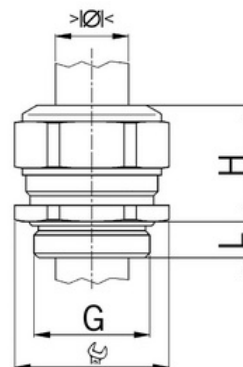

Kabelová vývodka, mosazná, závit M8 x 1,25, pro průměr kabelu 2,5 až 3,0 mm, délka závitu 5 mm, jednodílné těsnění dlouhé

Objednací kód: AG-1060.08.030

Typ závitu: **Metrický**
Délka závitu (mm): **5**
Materiál: **Kov**
Povrch: **Poniklovaná**
Vyztuženo skleněnými vlákny: **Ne**
Odolné proti nárazům: **Ano**
S pojistnou maticí: **Ne**
Provedení: **Přímé**
Šroubení pro ploché kabely: **Ne**
Druh těsnění: **Těsnicí kroužek**
Rozsah provozní teploty (°C): **-40**
Pro armované kabely: **Ne**
Stíněný: **Ne**

Jmenovitý průměr závitu metrický/PG: **8**
Velikost klíče (mm): **11**
Jakost materiálu: **Mosaz**
Bez halogenů: **Ano**
Stupeň krytí (IP): **IP68**
Barva:
K nacvaknutí do otvoru: **Ne**
Vícenásobná těsnicí vložka: **Ne**
Odlehčení v tahu: **Ano**
Dělitelné šroubení: **Ne**
Provedení testované ohledně nebezpečí výbuchu: **Ne**
Provedení EMC: **Ne**